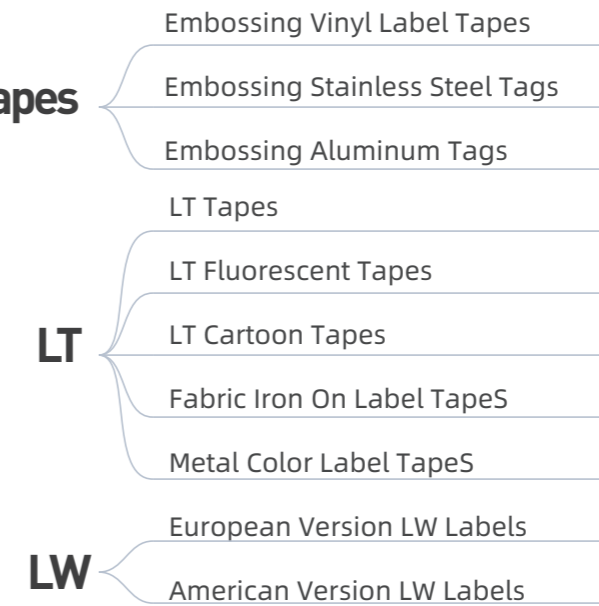

Color	Specification	Model
 Black	220mm/260mm	PT-R936
 White		PT-9W
 Red		PT-9R
 Crimson		PT-911VR
 Purplish red		PT-910DR
 Blue		PT-9B
 Yellow		PT-9Y
 Green		PT-9G

Labels/25m

Color	220mm	260mm	300mm
 Clear	22025CC(T)	26025CC(T)	30025CC(T)
 Black	22025BC(T)	26025BC(T)	30025BC(T)
 White	22025WC(T)	26025WC(T)	30025WC(T)
 Red	22025RC(T)	26025RC(T)	30025RC(T)
 Dark Blue	22025DBC(T)	26025DBC(T)	30025DBC(T)
 Yellow	22025YC(T)	26025YC(T)	30025YC(T)
 Green	22025GC(T)	26025GC(T)	30025GC(T)
 Dark Green	22025DGC	26025DGC	30025DGC
 Brush Silver	22025LLST	26025LLST	30025LLST
 Bright Silver	22025LST	26025LST	30025LST
 Matte Silver	22025ST	26025ST	30025ST
 Brown	22025BNC	26025BNC	30025BNC
 Purple	22025PC	26025PC	30025PC
 Orange	22025RGC	26025RGC	
 Grey	22025GYC	26025GYC	

DM1

Embossing

LT

LW

Embossing Tapes

DM1 Tapes/7m

Used for LabelManager PNP/ Wireless PNP/ 160/ 210D/ 280/ 360D/ 420P/ 500TS/ and COLORPOP Label Maker and Mobile Labeler Printer etc.

Color	6mm	9mm	12mm	19mm	24mm
	43610	40910	45010	45800	53710
	43611	40911	45011	45801	53711
	43612	40912	45012	45802	53712
	43613	40913	45013	45803	53713
	43614	40914	45014	45804	53714
	43615	40915	45015	45805	53715
	43616	40916	45016	45806	53716
	43617	40917	45017	45807	53717
	43618	40918	45018	45808	53718
	43619	40919	45019	45809	53719
	43620	40920	45020	45810	53720
	43621	40921	45021	45811	53721
	43622	40922	45022	45812	53722
	43623	40923	45023	45813	53723
	43624	40924	45024	45814	53724